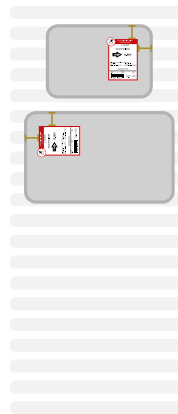

S E R I E
WM AI

Massima efficienza Minimo ingombro

Confezionatrice automatica in acciaio INOX
 che **pesa, confeziona ed etichetta**
 fino a 35 vaschette al minuto.

ETICHETTA

Posizione e angolo di applicazione configurabili, da associare al tipo di vaschetta.

ETICHETTA + PROMO

Applicazione di etichetta promozionale aggiuntiva, prestampata o con stampa personalizzabile.

ETICHETTA VARIABILE + PROMO

Gestione di due etichette di diverse dimensioni, con grafica personalizzabile + applicazione e stampa di etichetta promozionale (PROMO).