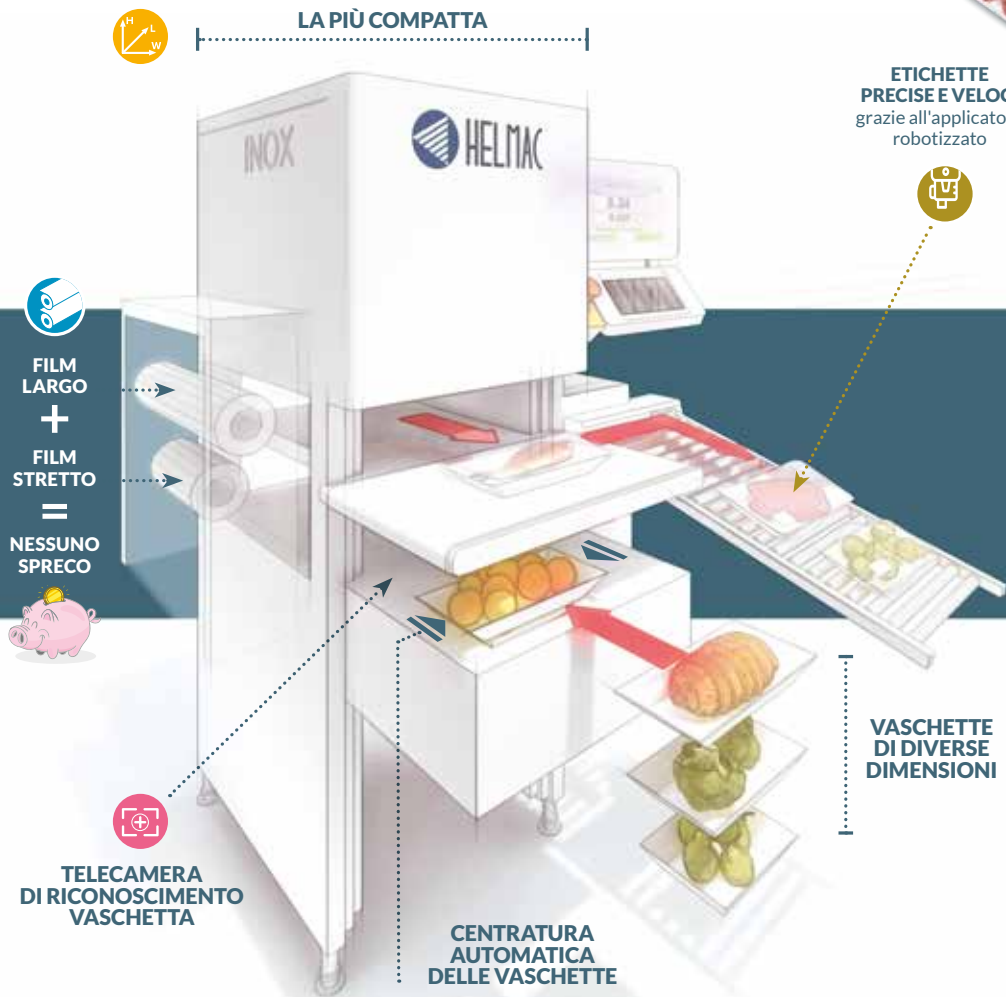

Le confezionatrici più richieste

LA SOLUZIONE DA TAVOLO

WM NANO

- Fino a 16 vaschette al minuto
- Solo 70 cm di larghezza

L'AUTOMATICA PIÙ COMPATTA

WM AI AS1

- Fino a 35 vaschette al minuto
- Applicatore etichetta robotizzato con posizione e angolo selezionabili

www.helmac.it

Le specifiche tecniche e le immagini riportate possono essere soggette a miglioramenti e modifiche senza preavviso.

HFLCONF-IT

WM
CONFEZIONATRICI
PROFESSIONALI

Distributore esclusivo

www.helmac.it

S E R I E
WM AI

Massima efficienza Minimo ingombro

Confezionatrice automatica in acciaio INOX
 che **pesa, confeziona ed etichetta**
 fino a 35 vaschette al minuto.

ETICHETTA

Posizione e angolo di applicazione configurabili, da associare al tipo di vaschetta.

ETICHETTA + PROMO

Applicazione di etichetta promozionale aggiuntiva, prestampata o con stampa personalizzabile.

ETICHETTA VARIABILE + PROMO

Gestione di due etichette di diverse dimensioni, con grafica personalizzabile + applicazione e stampa di etichetta promozionale (PROMO).