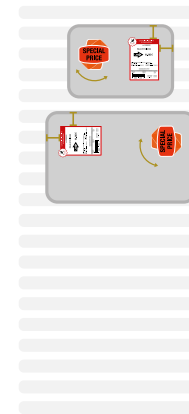

S E R I E
WM AI

Massima efficienza Minimo ingombro

Confezionatrice automatica in acciaio INOX
 che **pesa, confeziona ed etichetta**
 fino a 35 vaschette al minuto.

ETICHETTA

Posizione e angolo di applicazione configurabili, da associare al tipo di vaschetta.

ETICHETTA + PROMO

Applicazione di etichetta promozionale aggiuntiva, prestampata o con stampa personalizzabile.

ETICHETTA VARIABILE + PROMO

Gestione di due etichette di diverse dimensioni, con grafica personalizzabile + applicazione e stampa di etichetta promozionale (PROMO).