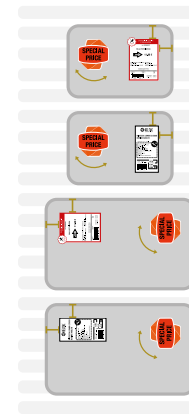

S E R I E
WM AI

Massima efficienza Minimo ingombro

Confezionatrice automatica in acciaio INOX
 che **pesa, confeziona ed etichetta**
 fino a 35 vaschette al minuto.

ETICHETTA

Posizione e angolo di applicazione configurabili, da associare al tipo di vaschetta.

ETICHETTA + PROMO

Applicazione di etichetta promozionale aggiuntiva, prestampata o con stampa personalizzabile.

ETICHETTA VARIABILE + PROMO

Gestione di due etichette di diverse dimensioni, con grafica personalizzabile + applicazione e stampa di etichetta promozionale (PROMO).